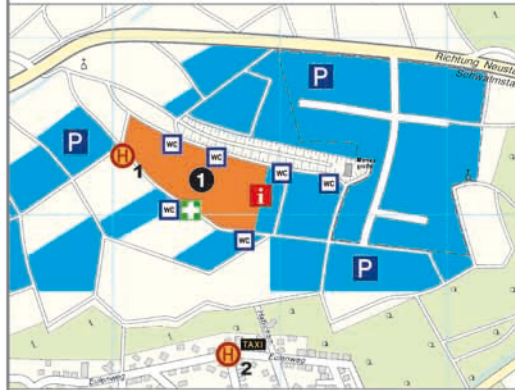

### Hessentagsarena und Parkplatzbereich

# Hessentagsplan

### Veranstaltungsorte

- 1 Hessentagsarena/Open Air-Gelände
- 2 Platz der Bundeswehr – Freifläche
- 3 Der Natur auf der Spur – Land- und forstwirtschaftliche Ausstellung
- 4 Kath. Kirche St. Michael
- 5 Segendorf-Bühne
- 6 Georg-Büchner-Schule
- 7 Platz des Sports
- 8 Bärenbachhalle
- 9 Weindorf
- 10 E.ON-Mitte-Bühne-Weindorf
- 11 Platz der Bundeswehr
- 12 Bundeswehribühne
- 13 Stadthalle
- 14 Rathaus/Hessentagsbüro
- 15 Licher Biergarten
- 16 Wasserkirche
- 17 HVT-Zeit "Trachtenland Hessen"
- 18 Licher x' – Partyzone
- 19 VR Bank HessenLand – Bühne
- 20 Gemeinschaftszentrum
- 21 Hessen-Palace
- 22 Polizei-Bistro
- 23 Polizei/Hessentagswache/Fundbüro
- 24 DIZ/Stadtmuseum
- 25 hr-Treff
- 26 Aktionsfläche Bundespolizei
- 27 Der Natur auf der Spur
- 28 Landesausstellung
- 29 Kinderland
- 30 Sammelplatz für verlorene Kinder
- 31 Festzelt
- 32 Platz der DLRG

- Hessentagsstraße
- Hessentagsfestzugstrecke 06.06.2010
- Veranstaltungsgelände
- Parkplatzbereich
- A1-A5 Ausstellerparkplätze (nur mit Sondergenehmigung)
- Infostände
- Unfallhilfsstelle
- Bushaltestelle (Pendelbus Linie 1) verkehrt durchgehend (Pendelbus Linie 2) verkehrt nur bei Veranstaltungen in der Hessentagsarena
- Deutsche Bahn
- Taxistand
- Parkplatz
- für Behinderte
- für Krafträder
- für Fahrräder
- WC-Anlage, Behindertentoilette und Wickeltisch
- Zelt- und Wohnwagenplatz
- Riesenrad