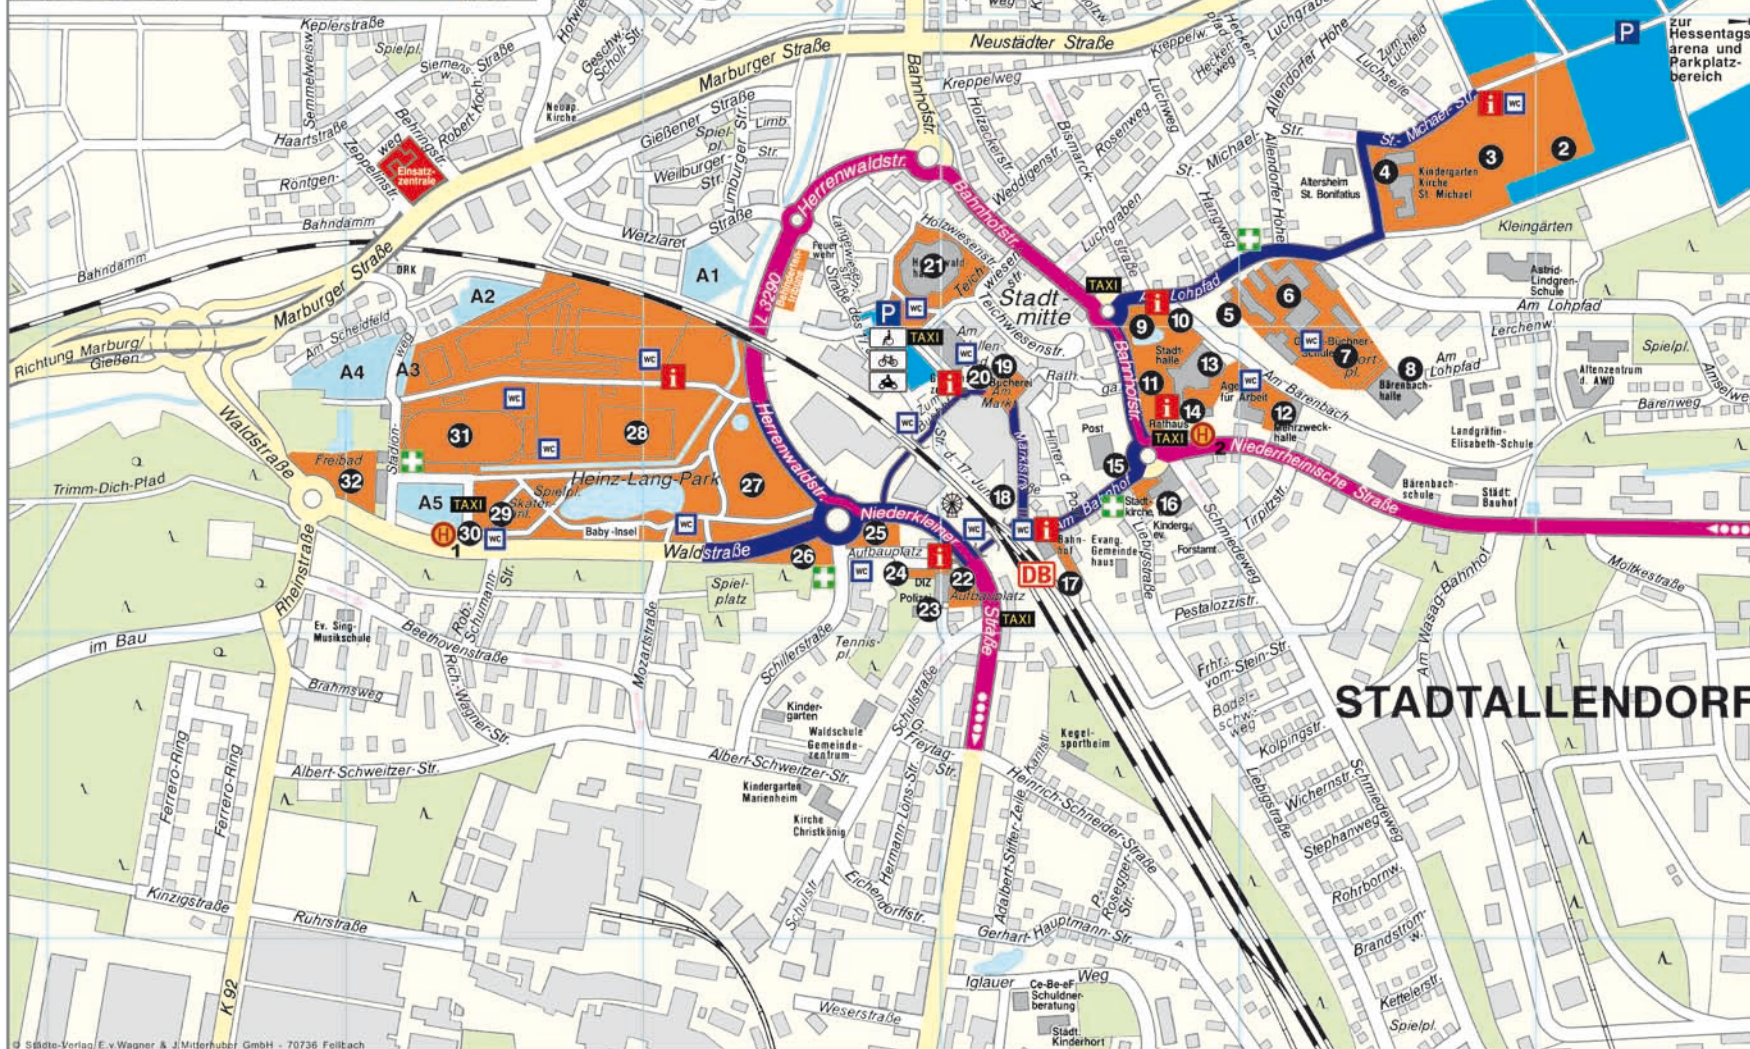

### Hessentagsarena und Parkplatzbereich

# Hessentagsplan

### Veranstaltungsorte

- 1 Hessentagsarena/Open Air-Gelände
- 2 Platz der Bundeswehr – Freifläche
- 3 Der Natur auf der Spur – Land- und forstwirtschaftliche Ausstellung
- 4 Kath. Kirche St. Michael
- 5 Segendorf-Bühne
- 6 Georg-Büchner-Schule
- 7 Platz des Sports
- 8 Bärenbachhalle
- 9 Weindorf
- 10 E.ON-Mitte-Bühne-Weindorf
- 11 Platz der Bundeswehr
- 12 Bundeswehribühne
- 13 Stadthalle
- 14 Rathaus/Hessentagsbüro
- 15 Licher Biergarten
- 16 Wasserkirche
- 17 HVT-Zeit "Trachtenland Hessen"
- 18 Licher x' – Partyzone
- 19 VR Bank HessenLand – Bühne
- 20 Gemeinschaftszentrum
- 21 Hessen-Palace
- 22 Polizei-Bistro
- 23 Polizei/Hessentagswache/Fundbüro
- 24 DIZ/Stadtmuseum
- 25 hr-Treff
- 26 Aktionsfläche Bundespolizei
- 27 Der Natur auf der Spur
- 28 Landesausstellung
- 29 Kinderland
- 30 Sammelplatz für verlorene Kinder
- 31 Festzelt
- 32 Platz der DLRG

- Hessentagsstraße
- Hessentagsfestzugstrecke 06.06.2010
- Veranstaltungsgelände
- Parkplatzbereich
- A1-A5 Ausstellerparkplätze (nur mit Sondergenehmigung)
- Infostände
- Unfallhilfsstelle
- Bushaltestelle (Pendelbus Linie 1) verkehrt durchgehend (Pendelbus Linie 2) verkehrt nur bei Veranstaltungen in der Hessentagsarena
- Deutsche Bahn
- Taxistand
- Parkplatz
- für Behinderte
- für Krafträder
- für Fahrräder
- WC-Anlage, Behindertentoilette und Wickeltisch
- Zelt- und Wohnwagenplatz
- Riesenrad